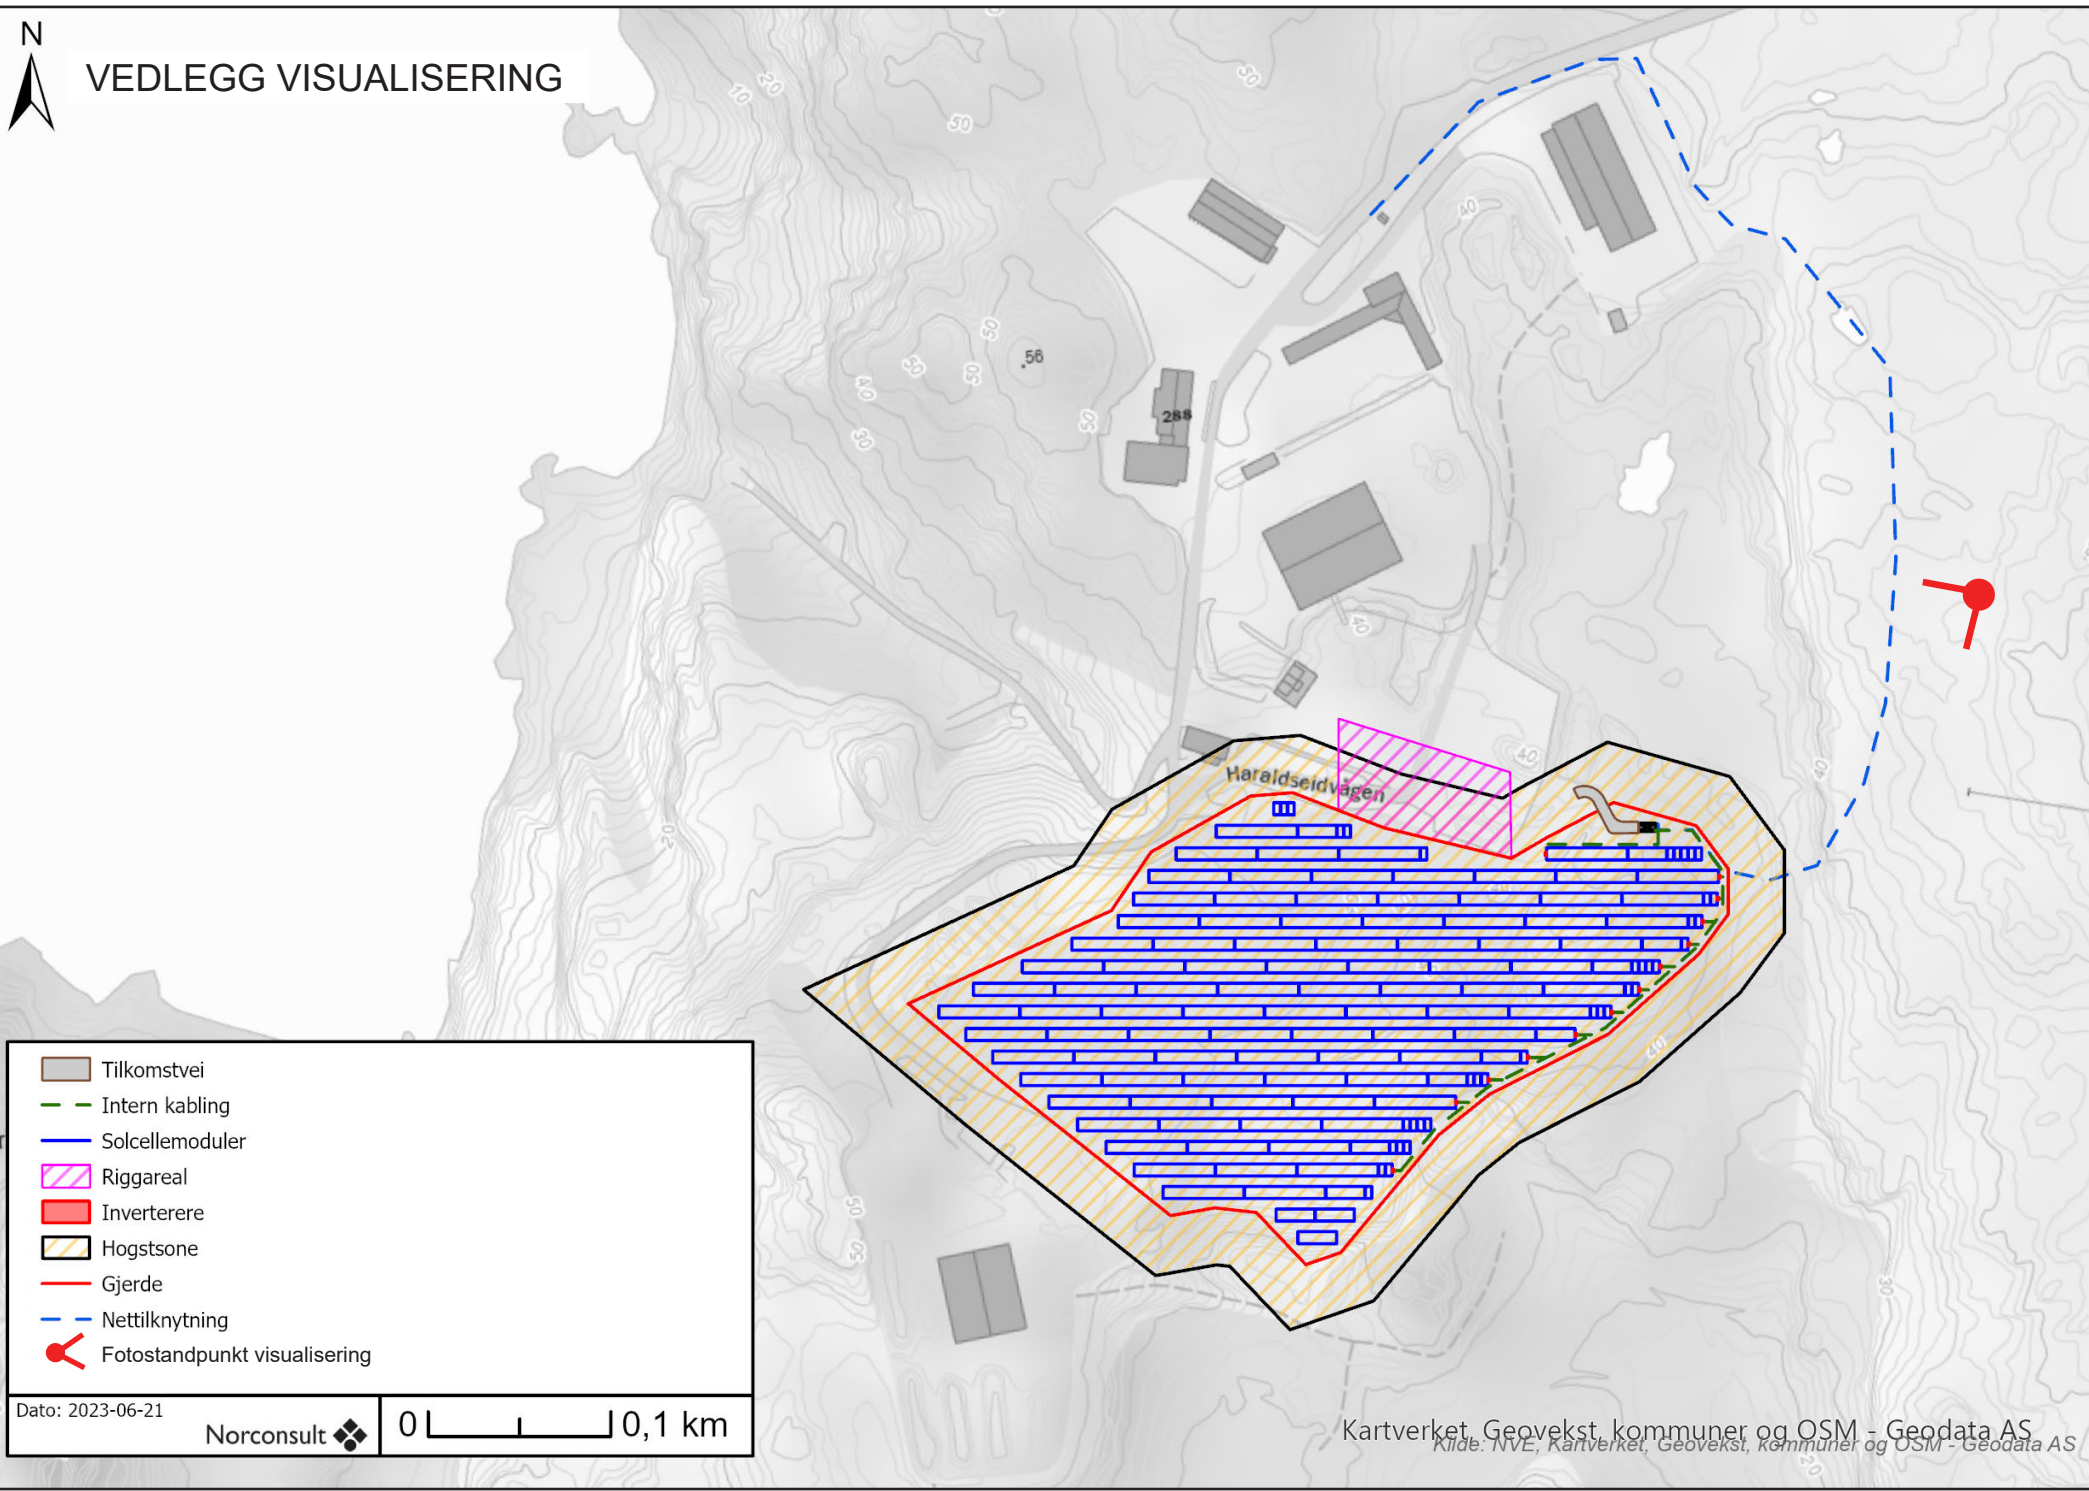

# VEDLEGG VISUALISERING

	Tilkomstvei
	Intern kabling
	Solcellemoduler
	Riggareal
	Inverterere
	Hogstsoner
	Gjerde
	Nettilknytning
	Fotostandpunkt visualisering

Dato: 2023-06-21

Norconsult

0 0,1 km

# HIM solkraftverk

*Dagens situasjon*

*Fotomontasje av ny situasjon*