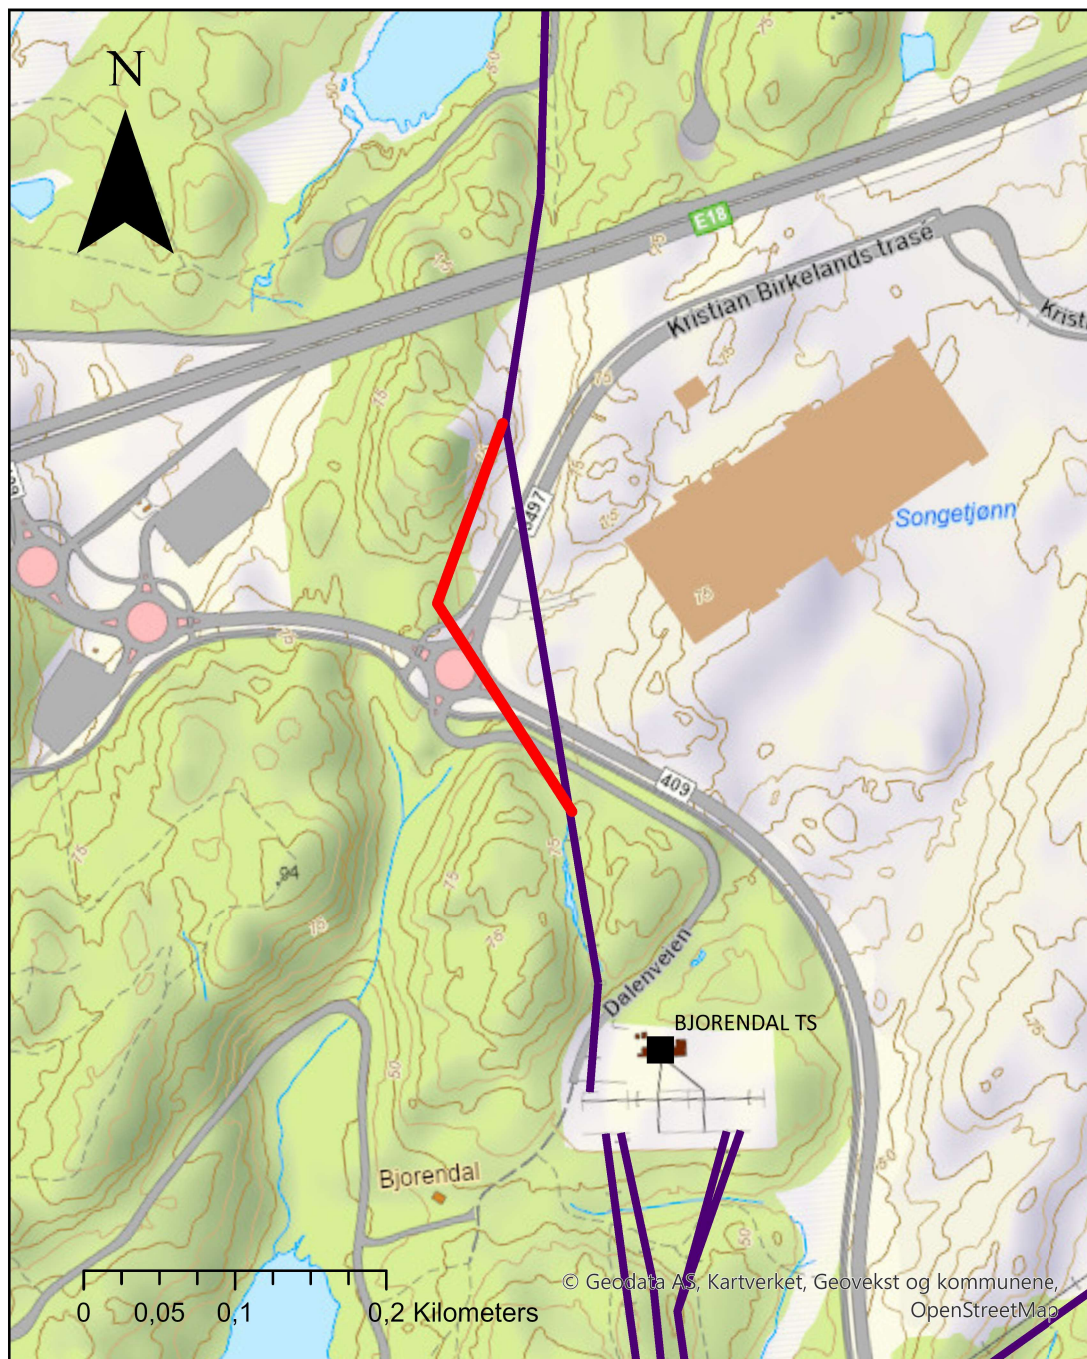

## Midlertidig omlegging - Monehagen - Bjorendal

Mørkeblått: Eksisterende kraftledninger

Rødt: Midlertidig omlegging