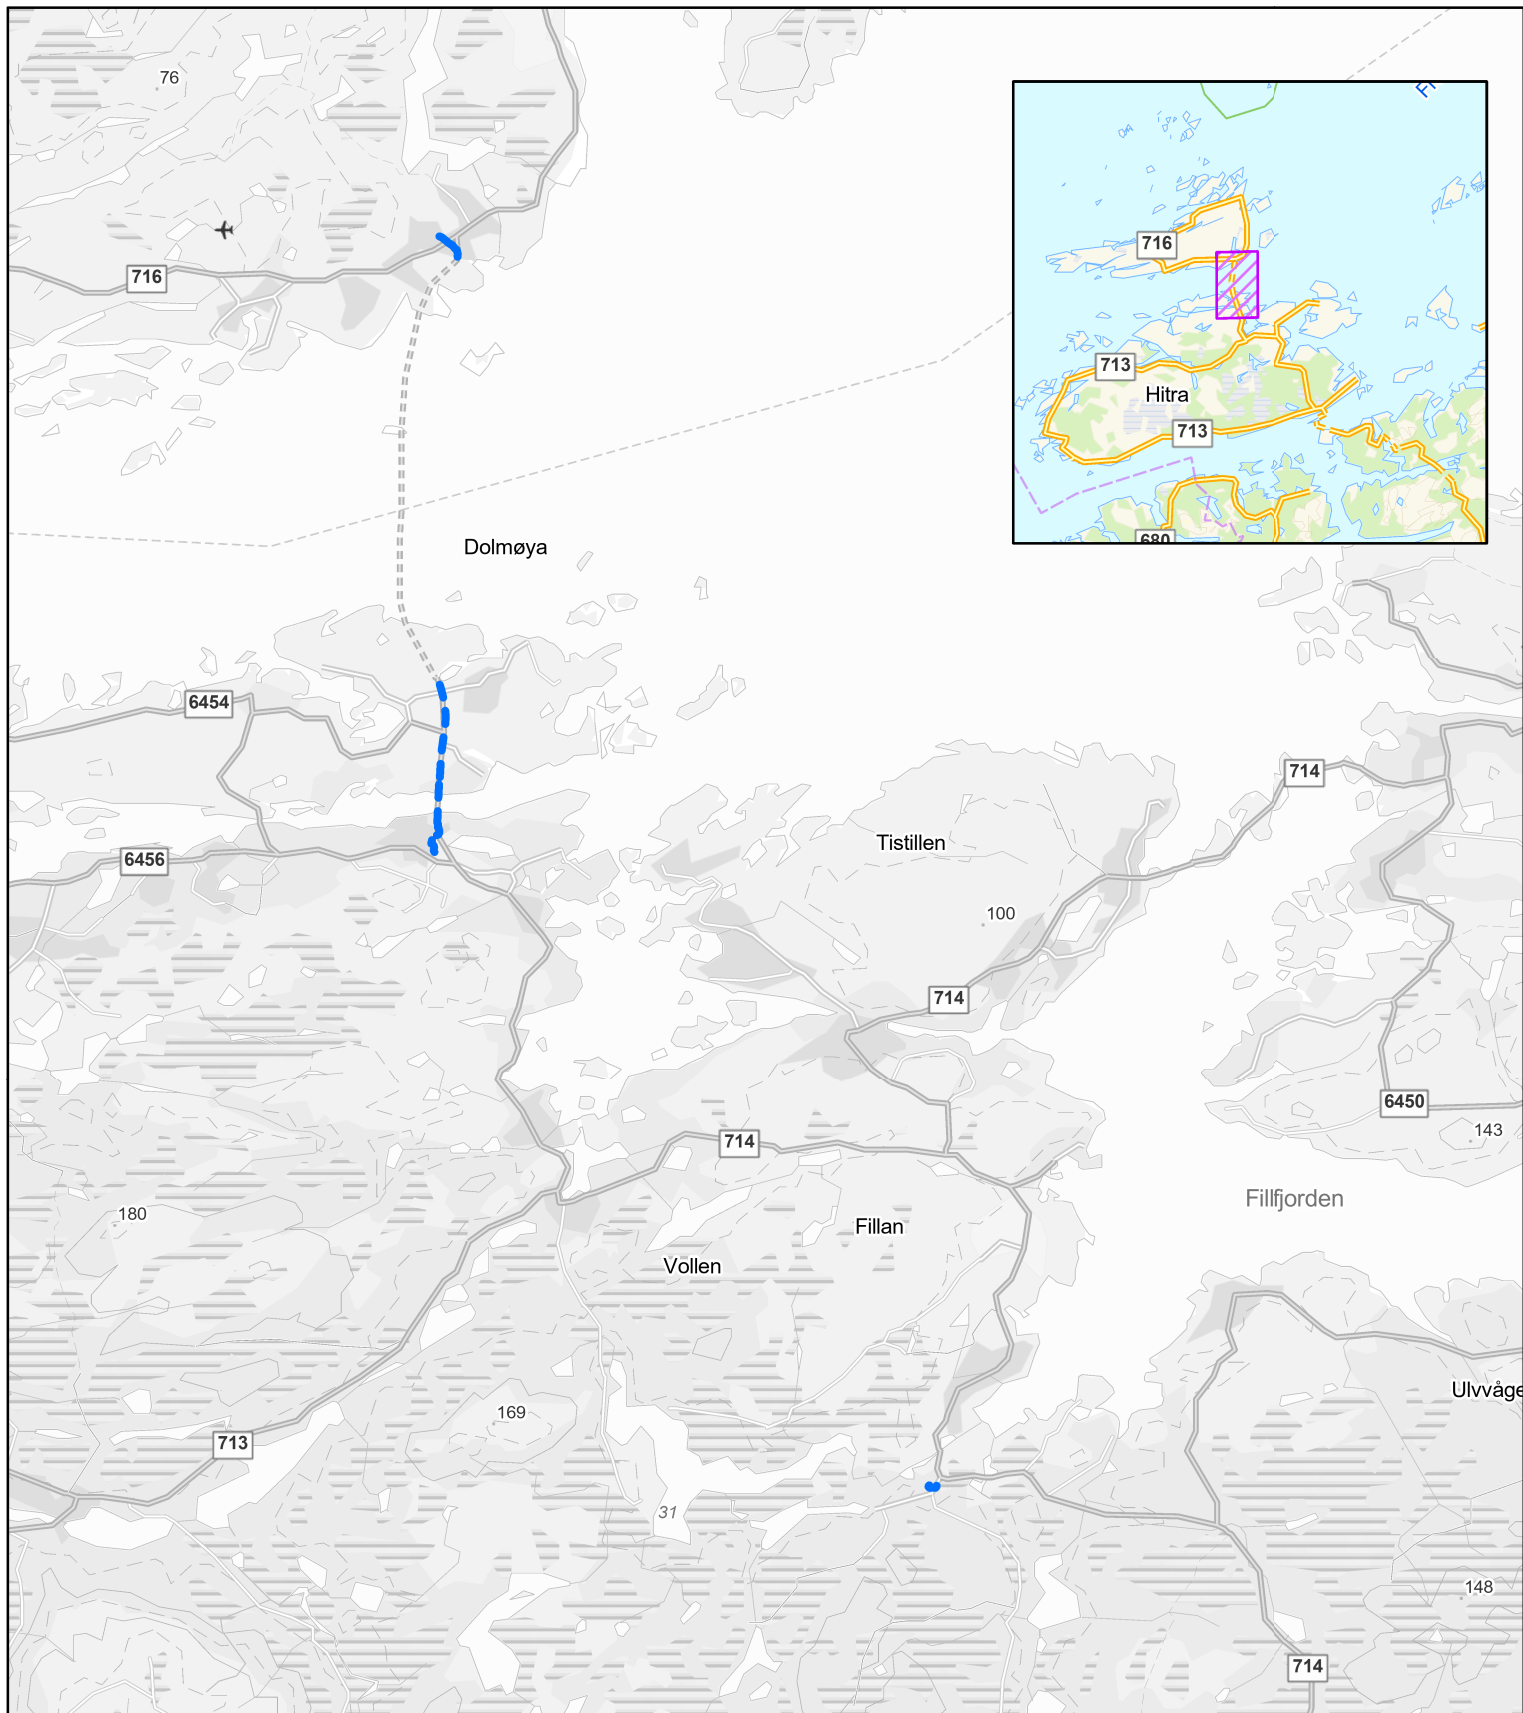

Ny 145 kV kabel til Frøya

--- Ny 145 kV kabel