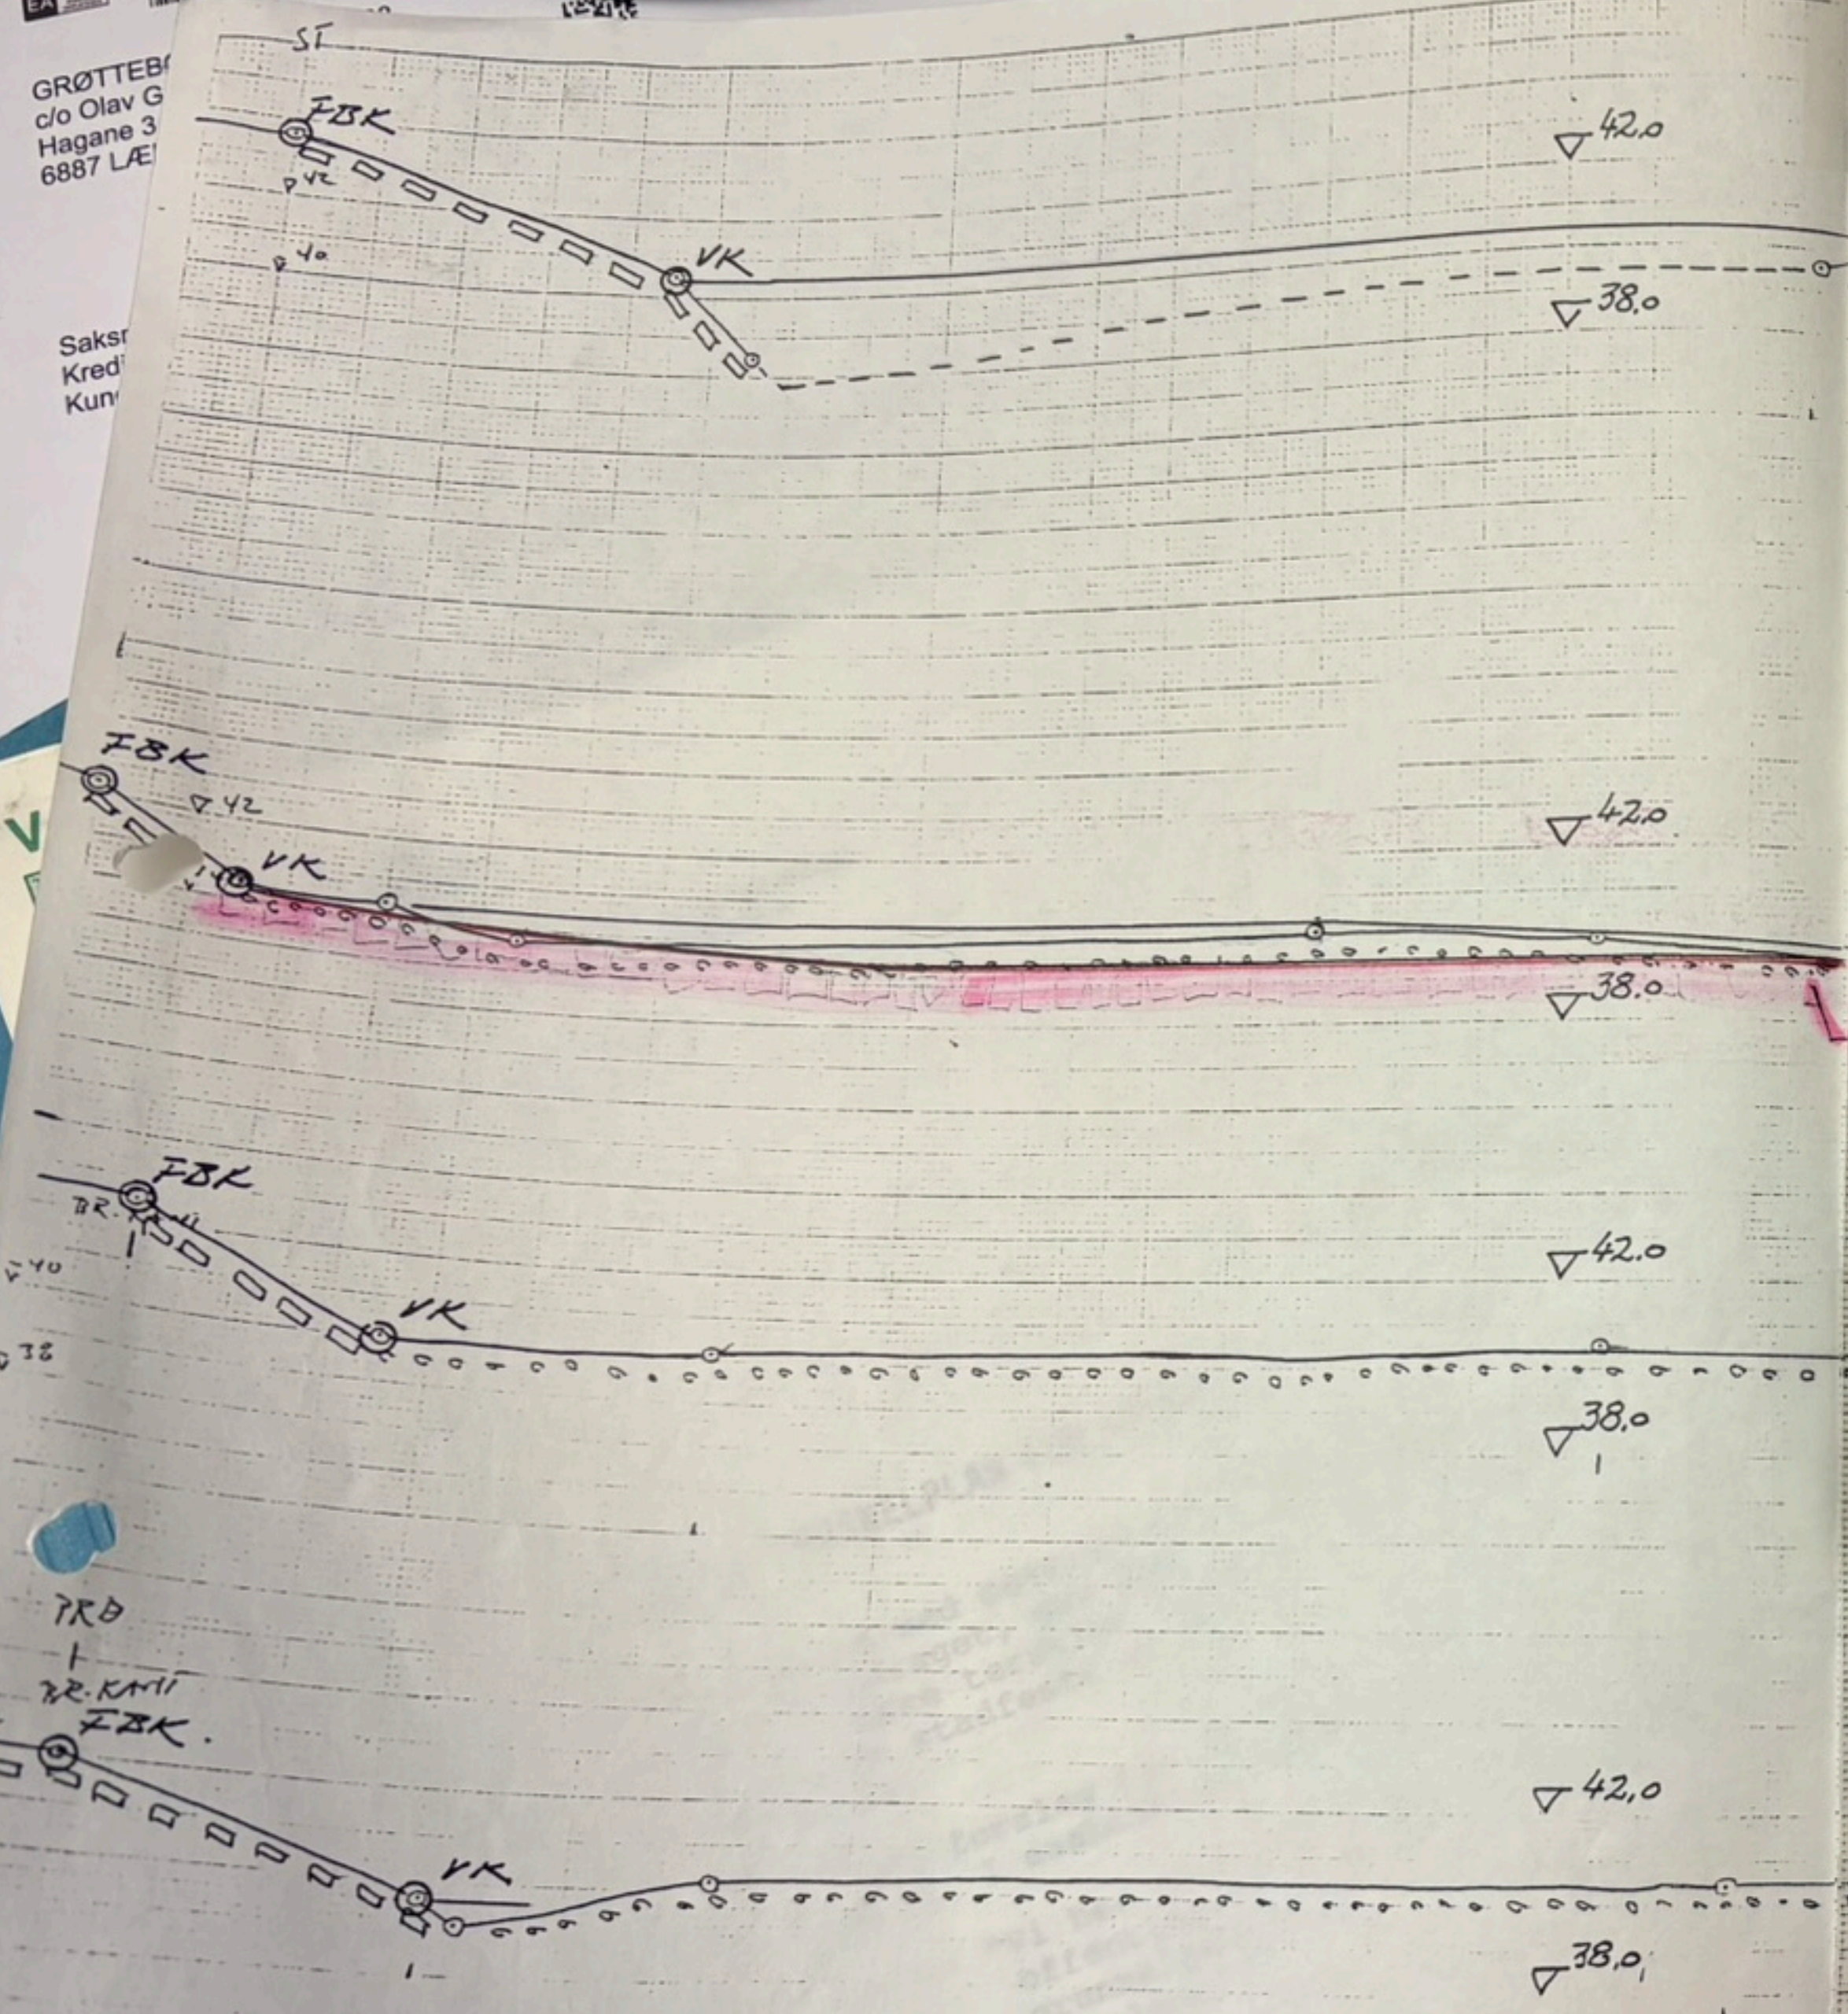

amili

Dato 08.04.2026

GRØTTEB  
d/o Olav G  
Hagane 3  
6887 LÆI

Saksr  
Kred  
Kun

1961.2731

PROFIL A

PROFIL B (=AVTALT PROFIL)

PROFIL C

PROFIL D

Red MARKERING  
ANGIK RVE-ARBEID

VK = VANN  
FBK = FORBA  
HFM = HVA

... I bli  
NVE ikkje  
medføre slike  
for.  
I eit nyt  
eding